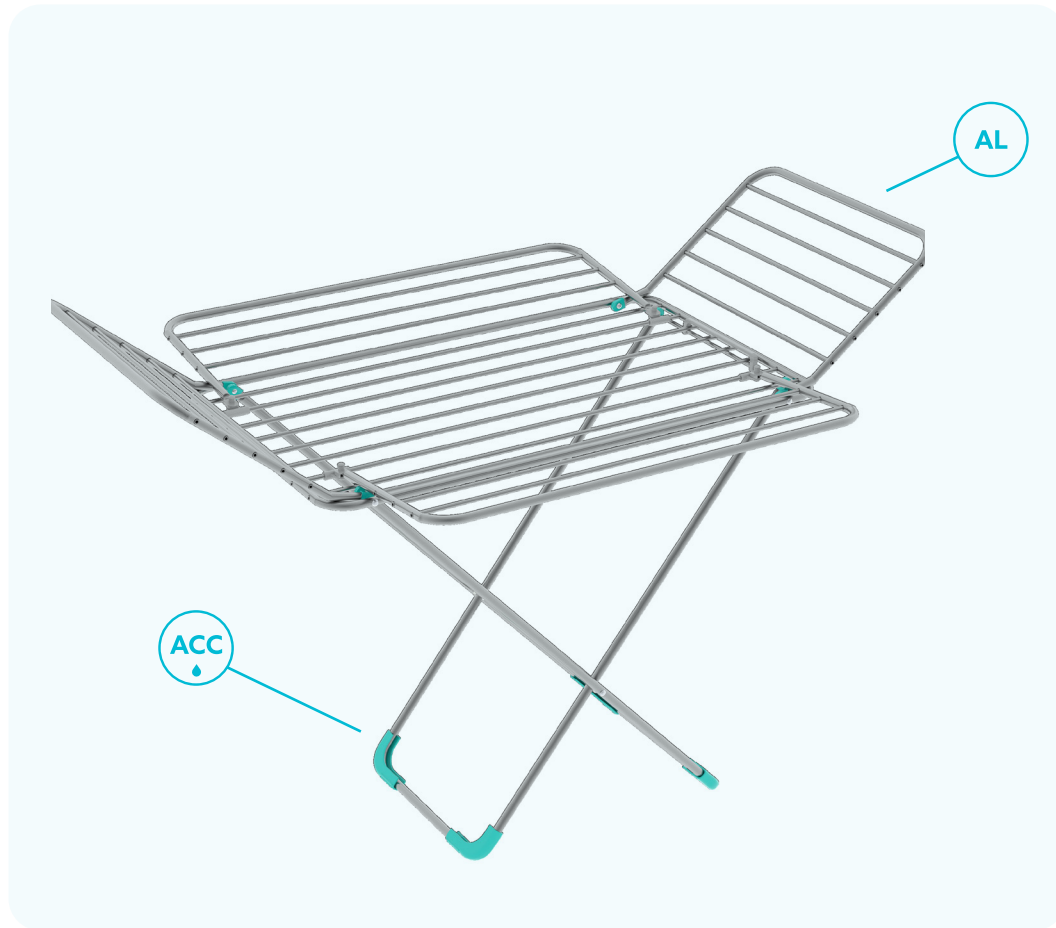

Flower

code
ST798

EAN
8003186087003

peso
kg
2,40

dimensioni
cm
163 x 100 x 118

dimensioni
cm
129 x 55 x 6

carico in pallet
pallet loading
pcs/pallet
120x80
36

carico sciolto
loose loading
pcs/ctn vol. ctn mc
3 0,127

14 kg

30 m

caratteristiche
features
  

materiale
material
  